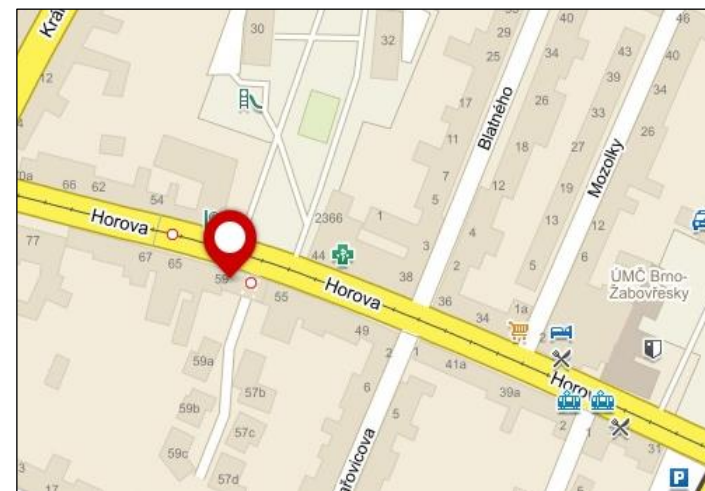

Tramvaj č. 3 zastávka Mozolky

Trolejbusy č. 34, 36 zastávka Přívrat

Trolejbusy č. 44, 67, 84 zastávka Rosického náměstí

Pacienti zůstávají v péči svého zubního lékaře.

DENTÁLNÍ HYGIENA

Martina Šiftová Králová, DiS.

Tel.: +420 727 808 725

STUDIO ELITE SMILE s.r.o.

Horova 1657/59, Brno Žabovřesky

www.studioelitesmile.cz

Doprava MHD:

Tramvaj č. 1 zastávka Stránského

Tramvaj č. 3 zastávka Mozolky

Trolejbusy č. 34, 36 zastávka Přívrat

www.studioelitesmile.cz

Doprava MHD:

Tramvaj č. 1 zastávka Stránského

Tramvaj č. 3 zastávka Mozolky

Trolejbusy č. 34, 36 zastávka Přívrat

Trolejbusy č. 44, 67, 84 zastávka Rosického náměstí

Pacienti zůstávají v péči svého zubního lékaře.

Tramvaj č. 3 zastávka Mozolky

Trolejbusy č. 34, 36 zastávka Přívrat

Trolejbusy č. 44, 67, 84 zastávka Rosického náměstí

Pacienti zůstávají v péči svého zubního lékaře.