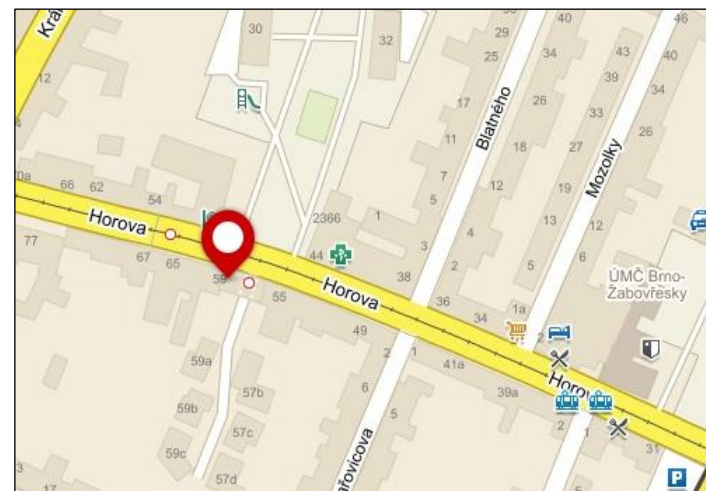

Tramvaj č. 3 zastávka Mozolky

Trolejbusy č. 34, 36 zastávka Přívrat

Trolejbusy č. 44, 67, 84 zastávka Rosického náměstí

Pacienti zůstávají v péči svého zubního lékaře.

DENTÁLNÍ HYGIENA

Martina Šiftová Králová, DiS.

Tel.: +420 727 808 725

STUDIO ELITE SMILE s.r.o.

Horova 1657/59, Brno Žabovřesky

www.studioelitesmile.cz

Doprava MHD:

Tramvaj č. 1 zastávka Stránského

Tramvaj č. 3 zastávka Mozolky

Trolejbusy č. 34, 36 zastávka Přívrat

Trolejbusy č. 44, 67, 84 zastávka Rosického náměstí

Pacienti zůstávají v péči svého zubního lékaře.

DENTÁLNÍ HYGIENA

Martina Šiftová Králová, DiS.

Tel.: +420 727 808 725

STUDIO ELITE SMILE s.r.o.

Horova 1657/59, Brno Žabovřesky

www.studioelitesmile.cz

Doprava MHD:

Tramvaj č. 1 zastávka Stránského

Tramvaj č. 3 zastávka Mozolky

Trolejbusy č. 34, 36 zastávka Přívrat

Trolejbusy č. 44, 67, 84 zastávka Rosického náměstí

Pacienti zůstávají v péči svého zubního lékaře.