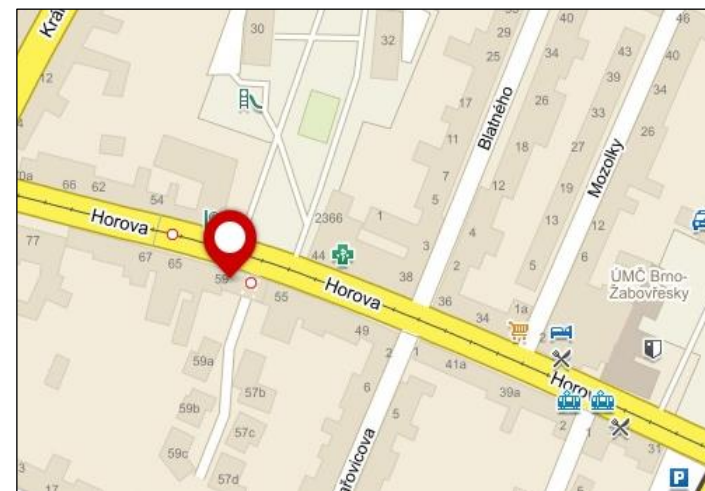

Trolejbusy č. 44, 67, 84 zastávka Rosického náměstí

Pacienti zůstávají v péči svého zubního lékaře.

DENTÁLNÍ HYGIENA

Martina Šiftová Králová, DiS.

Tel.: +420 727 808 725

STUDIO ELITE SMILE s.r.o.

Horova 1657/59, Brno Žabovřesky

www.studioelitesmile.cz

Doprava MHD:

Tramvaj č. 1 zastávka Stránského

Tramvaj č. 3 zastávka Mozolky

Trolejbusy č. 34, 36 zastávka Přívrat

Trolejbusy č. 44, 67, 84 zastávka Rosického náměstí

Pacienti zůstávají v péči svého zubního lékaře.

DENTÁLNÍ HYGIENA

Martina Šiftová Králová, DiS.

Tel.: +420 727 808 725

STUDIO ELITE SMILE s.r.o.

Horova 1657/59, Brno Žabovřesky

www.studioelitesmile.cz

Doprava MHD:

Tramvaj č. 1 zastávka Stránského

Tramvaj č. 3 zastávka Mozolky

Trolejbusy č. 34, 36 zastávka Přívrat

Trolejbusy č. 44, 67, 84 zastávka Rosického náměstí

Pacienti zůstávají v péči svého zubního lékaře.